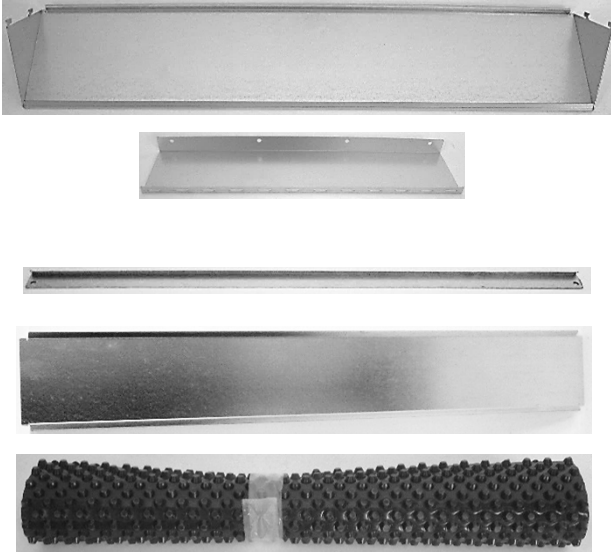

## DUVAR SAKSISI MONTAJ DETAYLARI

A

B

C

D

E

## Duvarlarınızı Yeşillendirin

- 1,5 mm galvanizli çelik sayesinde sağlam ve hava koşullarına dayanıklı
  - Sizin için mükemmel yükseklikte sırt dostu çalışma
    - Kolay montaj ve kurulum