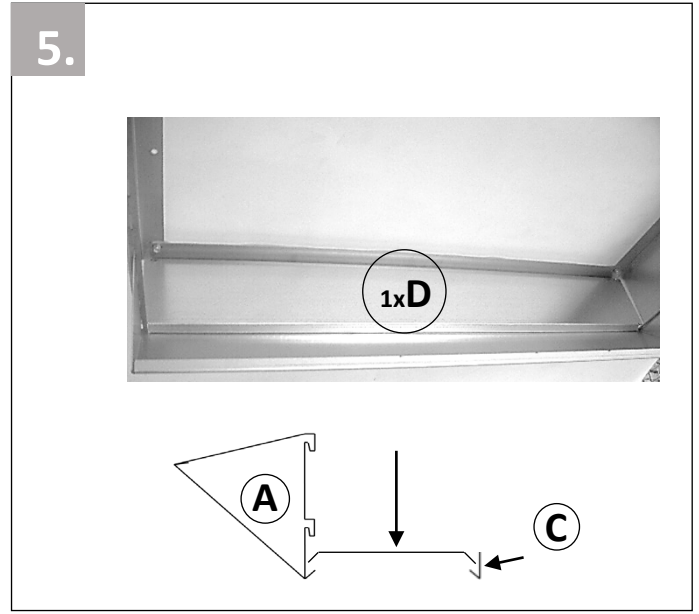

## DUVAR SAKSISI MONTAJ DETAYLARI

A

B

C

D

E

## Duvarlarınızı Yeşillendirin

- 1,5 mm galvanizli çelik sayesinde sağlam ve hava koşullarına dayanıklı
  - Sizin için mükemmel yükseklikte sırt dostu çalışma
    - Kolay montaj ve kurulum