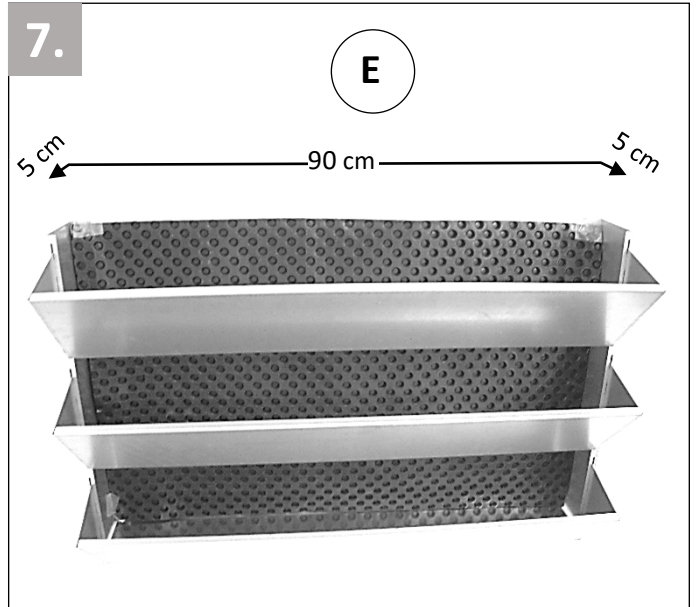

## DUVAR SAKSISI MONTAJ DETAYLARI

A

B

C

D

E

## Duvarlarınızı Yeşillendirin

- 1,5 mm galvanizli çelik sayesinde sağlam ve hava koşullarına dayanıklı
  - Sizin için mükemmel yükseklikte sırt dostu çalışma
    - Kolay montaj ve kurulum