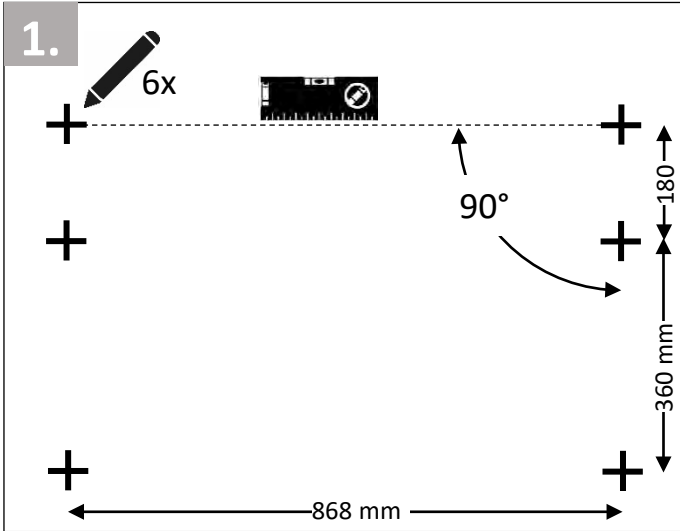

## DUVAR SAKSISI MONTAJ DETAYLARI

A

B

C

D

E

## Duvarlarınızı Yeşillendirin

- 1,5 mm galvanizli çelik sayesinde sağlam ve hava koşullarına dayanıklı
  - Sizin için mükemmel yükseklikte sırt dostu çalışma
    - Kolay montaj ve kurulum