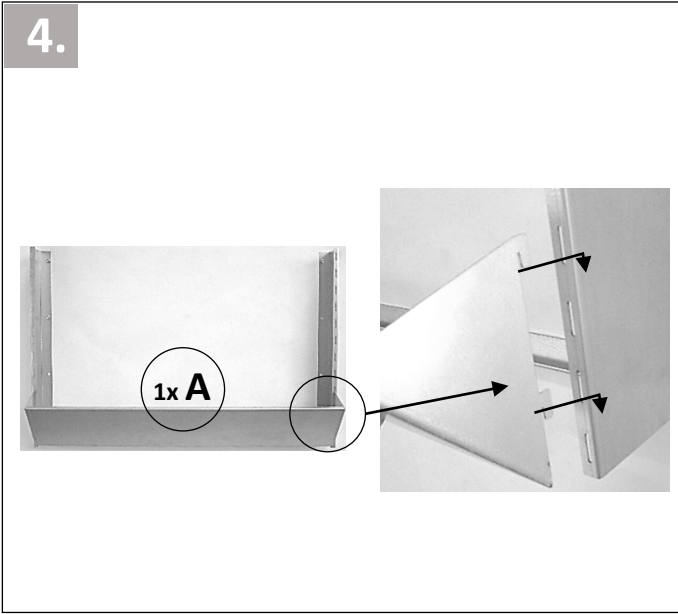

## DUVAR SAKSISI MONTAJ DETAYLARI

A

B

C

D

E

## Duvarlarınızı Yeşillendirin

- 1,5 mm galvanizli çelik sayesinde sağlam ve hava koşullarına dayanıklı
  - Sizin için mükemmel yükseklikte sırt dostu çalışma
    - Kolay montaj ve kurulum