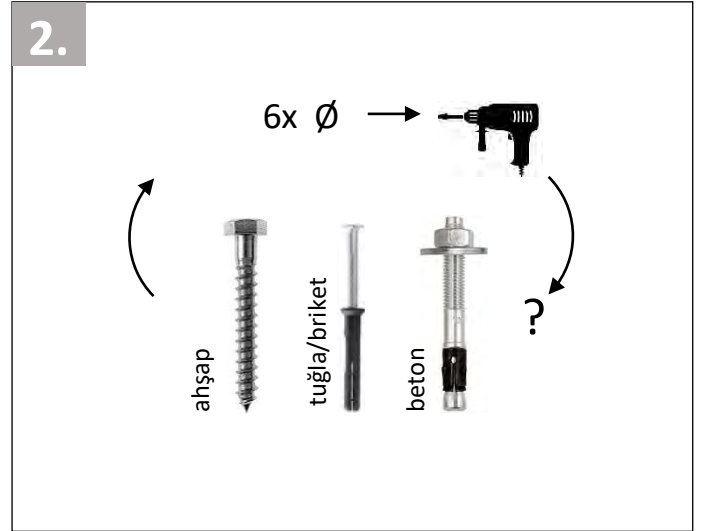

## DUVAR SAKSISI MONTAJ DETAYLARI

A

B

C

D

E

## Duvarlarınızı Yeşillendirin

- 1,5 mm galvanizli çelik sayesinde sağlam ve hava koşullarına dayanıklı
  - Sizin için mükemmel yükseklikte sırt dostu çalışma
    - Kolay montaj ve kurulum