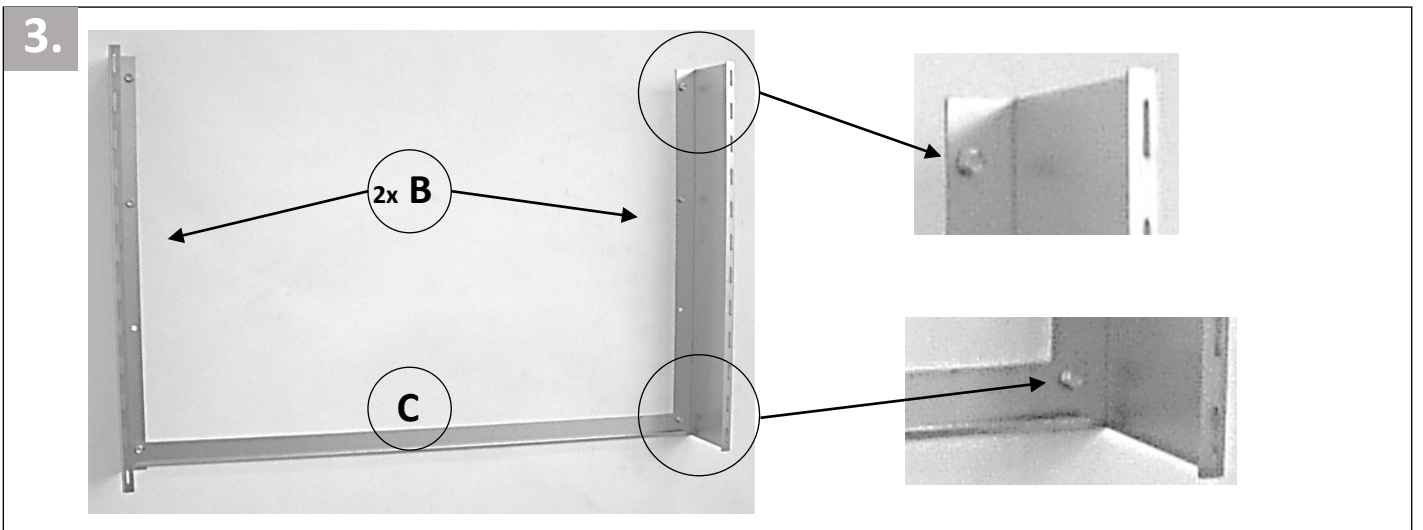

## DUVAR SAKSISI MONTAJ DETAYLARI

A

B

C

D

E

## Duvarlarınızı Yeşillendirin

- 1,5 mm galvanizli çelik sayesinde sağlam ve hava koşullarına dayanıklı
  - Sizin için mükemmel yükseklikte sırt dostu çalışma
    - Kolay montaj ve kurulum