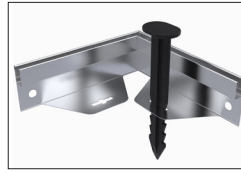

AYDINLATMALI METAL ÇİM SINIRLAYICI

Aydınlatmalı metal çim sınırlayıcı, çim, bitki, çakıl gibi malzemeleri birbirinden ayırmak için tasarlanmış, üzerinde led takılabilir kanal bulunan, metal çim ve bahçe sınırlama ürünüdür. Aydınlatmalı metal çim sınırlayıcı 3 tip led kanalı modeline sahiptir. Dilerseniz U kanala üstten görünecek şekilde led takıp bahçenizi aydınlatılabilir dilerseviz iç/dış modelini kullanarak bitki yataklarınızı ve bahçe yollarınızı aydınlatılabilirsiniz.

Aydınlatmalı metal çim sınırlayıcı, kavisli ve düz hat uygulamaları için 2 farklı modelde üretilmektedir. İç ve dış aydınlatmalı modeller sadece düz çizgisel hatlarda kullanıma uygundur. Üstten aydınlatmalı modellerde esnek ve düz ürün seçeneklerimiz mevcuttur. Tüm modellerde 90° köşe aparatı aksesuarı bulunmaktadır. Ürün, montaj civataları, bağlantı aparatları ve sabitleme kazıkları ile birlikte gönderilmektedir.

DÜZ YAPIDA AYDINLATMALI METAL ÇİM SINIRLAYICI

ÜSTTEN
AYDINLATMALI MODEL

İÇTEN
AYDINLATMALI MODEL

DIŞTAN
AYDINLATMALI MODEL

90 DERECE
KÖŞE APARATI

90 DERECE
KÖŞE APARATI

ESNEK YAPIDA AYDINLATMALI METAL ÇİM SINIRLAYICI

ÜSTTEN
AYDINLATMALI ESNEK
MODEL

90 DERECE
KÖŞE APARATI

ÖLÇÜ SEÇENEKLERİ

YÜKSEKLİK	KALINLIK	BOY	MALZEME	RENK
50 mm	0.6 mm	2 Metre	Galvaniz Metal	Metalik
75 mm	0.6 mm	2 Metre	Galvaniz Metal	
100 mm	0.6 mm	2 Metre	Galvaniz Metal	