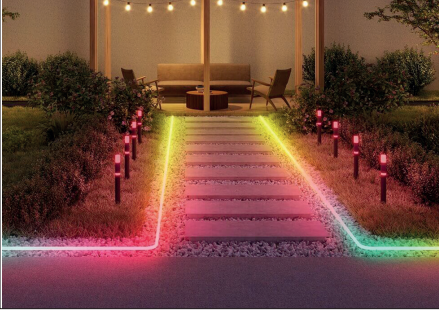

AYDINLATMALI METAL ÇİM SINIRLAYICI

Aydınlatmalı metal çim sınırlayıcı, çim, bitki, çakıl gibi malzemeleri birbirinden ayırmak için tasarlanmış, üzerinde led takılabilir kanal bulunan, metal çim ve bahçe sınırlama ürünüdür. Aydınlatmalı metal çim sınırlayıcı 3 tip led kanalı modeline sahiptir. Dilerseniz U kanala üstten görünecek şekilde led takıp bahçenizi aydınlatılabilir dilerseviz iç/dış modelini kullanarak bitki yataklarınızı ve bahçe yollarınızı aydınlatılabilirsiniz.

Aydınlatmalı metal çim sınırlayıcı, kavisli ve düz hat uygulamaları için 2 farklı modelde üretilmektedir. İç ve dış aydınlatmalı modeller sadece düz çizgisel hatlarda kullanıma uygundur. Üstten aydınlatmalı modellerde esnek ve düz ürün seçeneklerimiz mevcuttur. Tüm modellerde 90° köşe aparatı aksesuarı bulunmaktadır. Ürün, montaj civataları, bağlantı aparatları ve sabitleme kazıkları ile birlikte gönderilmektedir.